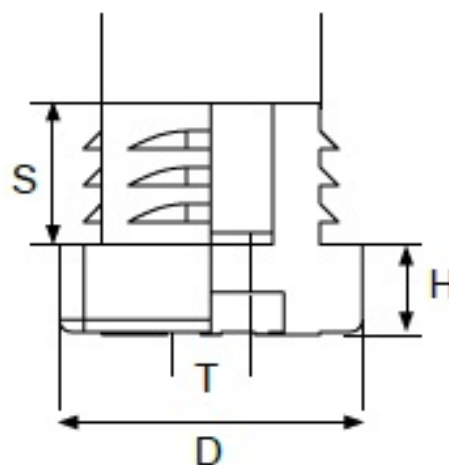

PRODUCT SHEET

Description:

Insert Glide F/Square Tube,20x20mm,W/M8 Hex Nut,PE,Black

Item number:

10.07.065-0

Units	Box	Carton	HS Code	Barcode
Pcs.	1	1000	3901908099	
				5704866007818

Item - number	Color	D diameter	T thread	S shaft	H height
#10.07.065	Black	20 x 20 mm	M8	14,2 mm	6 mm
#10.07.080	Black	25 x 25 mm	M8	13,6 mm	7 mm
#10.07.081	Black	30 x 30 mm	M10	12,8 mm	8 mm
#10.07.082	Black	40 x 40 mm	M10	13,2 mm	8 mm